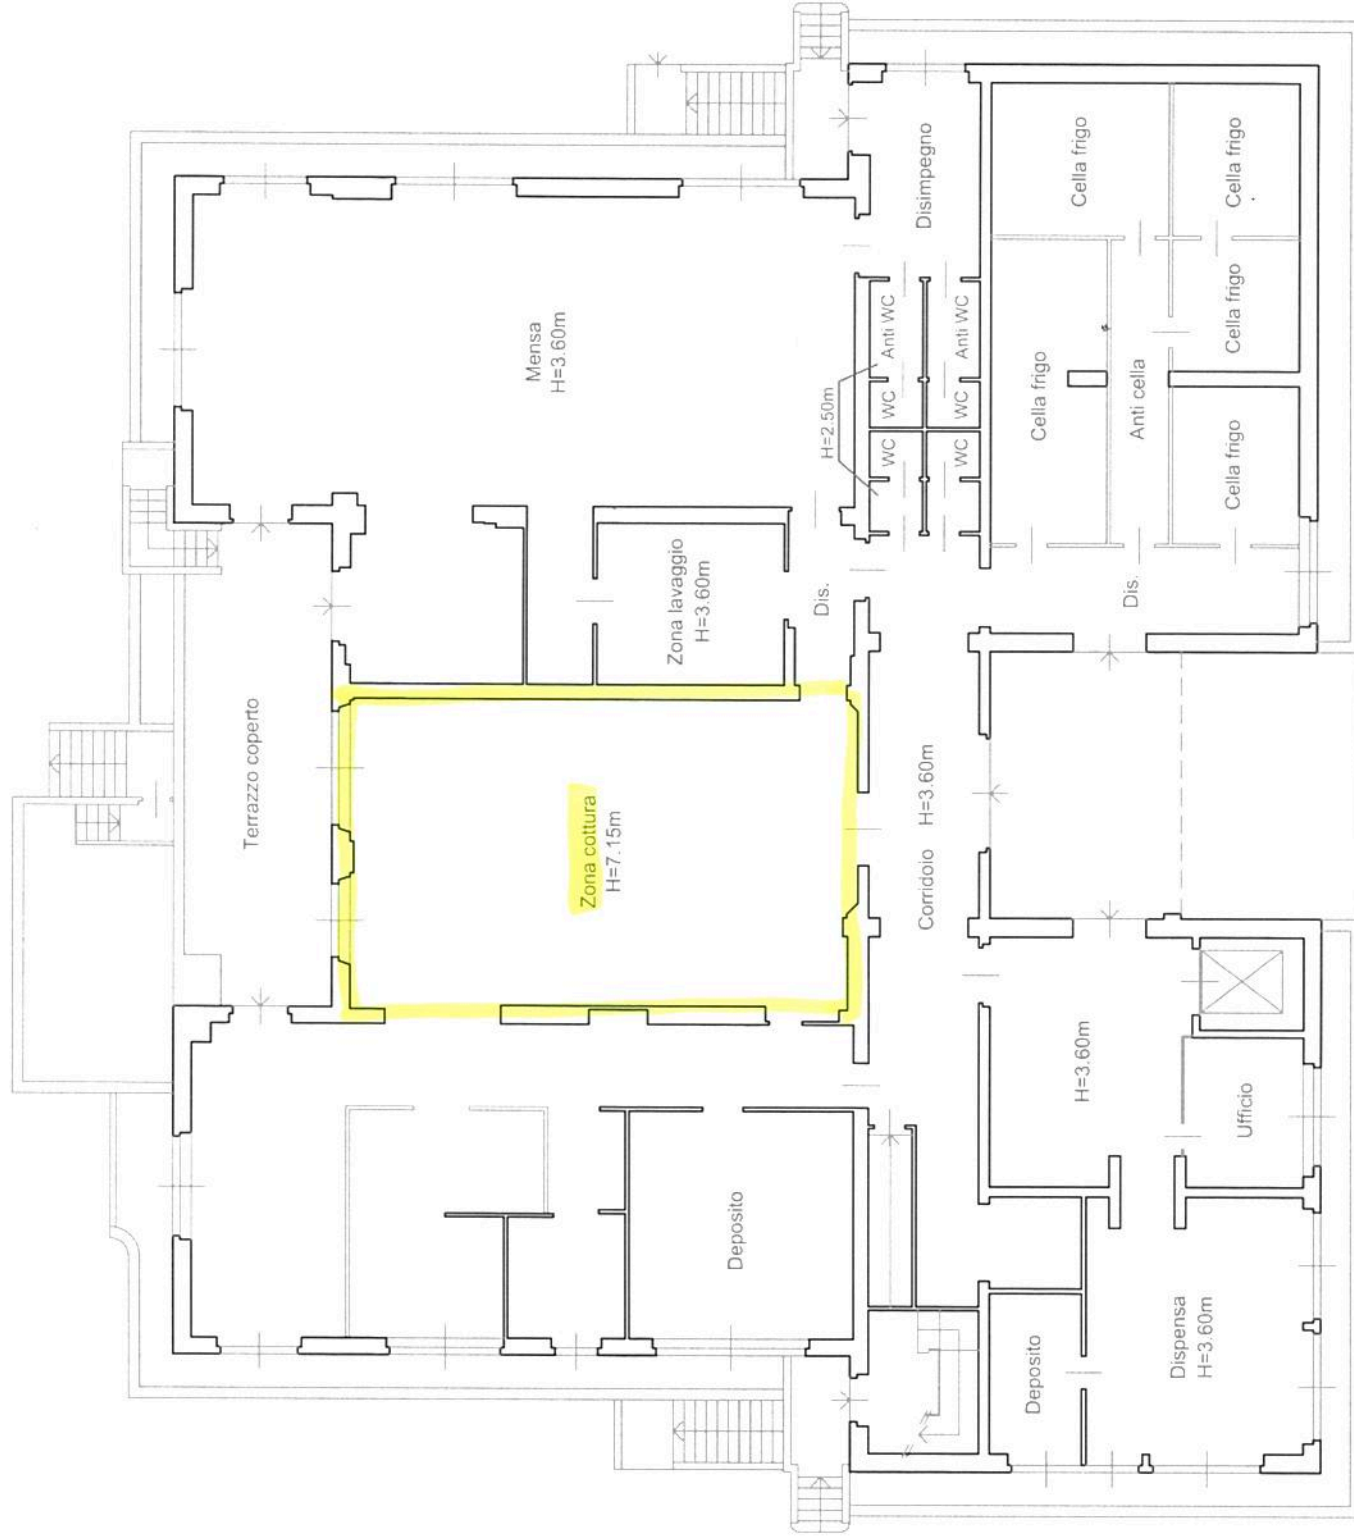

PIANTA PIANO RIALZATO
H = 4.70 m

Padiglione Cucina